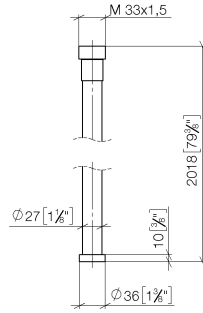

**WATER TUBE WATER TUBE manguera Kneipp negro 2000 mm - Dark
Chrome**

28 286 979

- Boquilla de manguera con casquillo M33
- Con aro de soporte

	Dark Chrome	28 286 979-19
	Cromo	28 286 979-00
	Platino cepillado	28 286 979-06
	Platino	28 286 979-08
	Latón cepillado (Oro 23k)	28 286 979-28
	Negro mate	28 286 979-33
	Champagne cepillado (Oro 22k)	28 286 979-46
	Champagne (Oro 22k)	28 286 979-47
	Cromo cepillado	28 286 979-93
	Dark Platinum cepillado	28 286 979-99

WATER TUBE WATER TUBE manguera Kneipp negro 2000 mm - Dark Chrome

28 286 979
mm [inches]

Diagrama de flujo

WATER TUBE WATER TUBE manguera Kneipp negro 2000 mm - Dark
Chrome

28 286 979

Piezas para otros
acabados pueden
encontrarse aquí:
Cromo