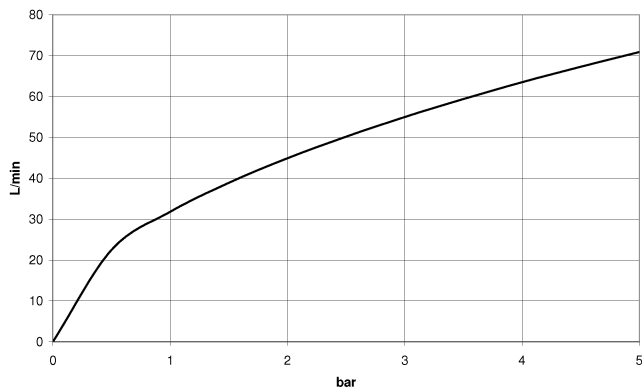

**WATER TUBE WATER TUBE manguera Kneipp negro 2000 mm - Dark
Chrome**

28 286 979

- Boquilla de manguera con casquillo M33
- Con aro de soporte

	Dark Chrome	28 286 979-19
	Cromo	28 286 979-00
	Platino cepillado	28 286 979-06
	Platino	28 286 979-08
	Latón cepillado (Oro 23k)	28 286 979-28
	Negro mate	28 286 979-33
	Champagne cepillado (Oro 22k)	28 286 979-46
	Champagne (Oro 22k)	28 286 979-47
	Cromo cepillado	28 286 979-93
	Dark Platinum cepillado	28 286 979-99

WATER TUBE WATER TUBE manguera Kneipp negro 2000 mm - Dark Chrome

28 286 979
mm [inches]

Diagrama de flujo

WATER TUBE WATER TUBE manguera Kneipp negro 2000 mm - Dark
Chrome

28 286 979

Piezas para otros
acabados pueden
encontrarse aquí:
Cromo